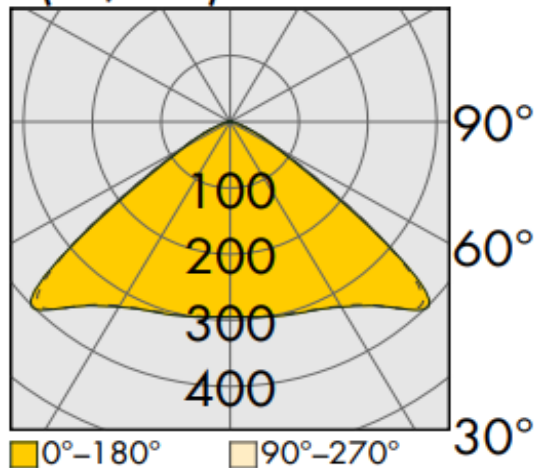

Technische Daten:

Lampenlichtstrom	10700 lm
Leuchtenlichtstrom	10165 lm
Systemeffizienz	165 lm/W
Systemleistung	62 W
Farbwiedergabeindex	≥ 80 Ra
Farbtemperatur	5000 K
Farbtoleranz	3
Lebensdauer	>50.000 h (L80/B10)
UGR	24,9
Spannung	230V / 50Hz
Umgebungstemperatur	-20 ... +50 °C

Dimensionen:

Länge-L	1500 mm
Breite-B	70 mm
Höhe-H	57 mm
Gewicht	2.5 kg

LVK:

I (cd/klm)

Diese Leuchte enthält eine Lichtquelle der Energieeffizienzklasse B

Letzte Änderung: Mittwoch, 25. Oktober 2023, technische Änderungen und Irrtümer vorbehalten